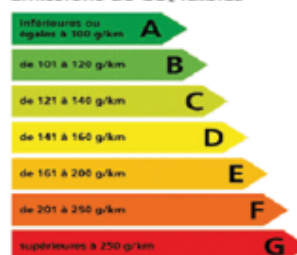

Informations du véhicule

Mise en circulation	03/2017
Kilométrage	88 168 km Compteur
Puissance fiscale	7 CV
Energie	Diesel
Transmission	Manuelle
Couleur	GRIS ARGENT

CO₂

143 g/km

CO₂ Le CO₂ (dioxyde de carbone) est le principal gaz à effet de serre responsable du changement climatique.

Émissions de CO₂ faibles